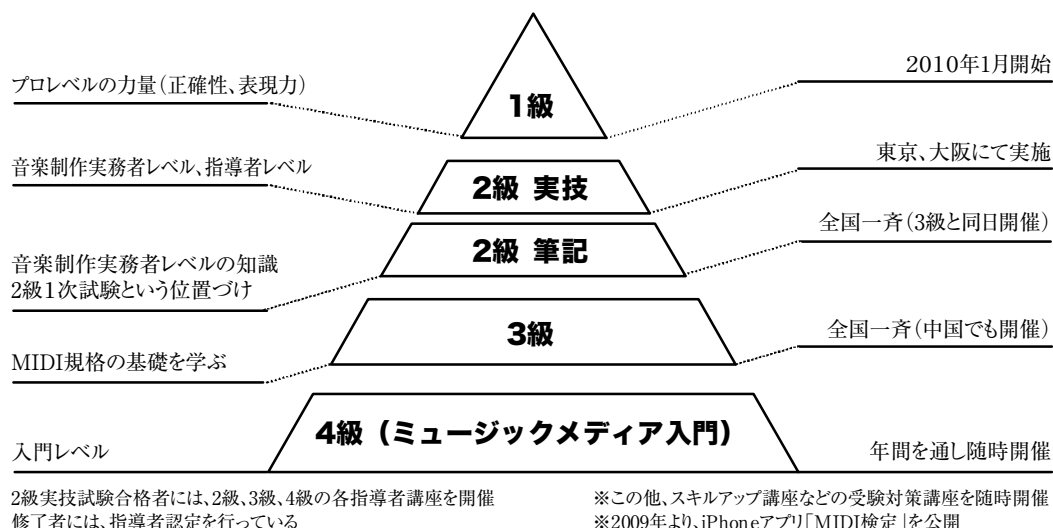

■MIDI検定について

1982年に日本から誕生した電子音楽の中心となる世界標準規格「MIDI（ミディ）」の認定制度で、この規格を理解し活用できる人材の育成を目的として実施されています。MIDI規格の技術的な内容だけでなく、音楽制作に必要な知識なども含まれており、数多くの合格者が音楽制作現場や教育の現場などで活躍しています。

MIDI検定は、音楽とコンピュータの関わりなどを学ぶ入門編の4級、MIDI規格の基礎を学ぶ3級、制作や監修などの実務者レベルを認定する2級があり、この上に今回発表の1級が構成されます。

■社団法人音楽電子事業協会について

社団法人音楽電子事業協会（AMEI）は、1996年に設立された音楽電子事業に関する活動を行う団体で、主に「電子楽器関連企業」「業務用通信カラオケ関連企業」「コンテンツプロバイダー」等による会員企業および団体60社により構成されています。

当協会では、MIDI規格の管理、応用、新規規格の策定、ならびに電子音楽に関する著作権使用料の適正化等に関する活動を行なっています。

楽器用途として1982年に誕生したMIDIは、通信技術の急速な発展を背景に通信カラオケや携帯電話の着信メロディー配信等にも利用されています。益々発展するネットワーク環境の中においても変わらぬ利便性と革新性を維持できるよう、その機能の拡充と標準化などを行なっています。また、MIDI規格の普及および人材育成を目的とした「MIDI検定」の実施や、製品の安全や環境に関する調査など、啓蒙活動や研究活動にも取り組んでいます。

この他、著作権管理事業者との協議により、業務用通信カラオケの規程ならびにインタラクティブ配信の利用規程等について合意にいたるなど、音楽著作権の利用者として適正な音楽著作権の利用に向けての活動等も継続して行っています。

●AMEIホームページ：<http://www.amei.or.jp>